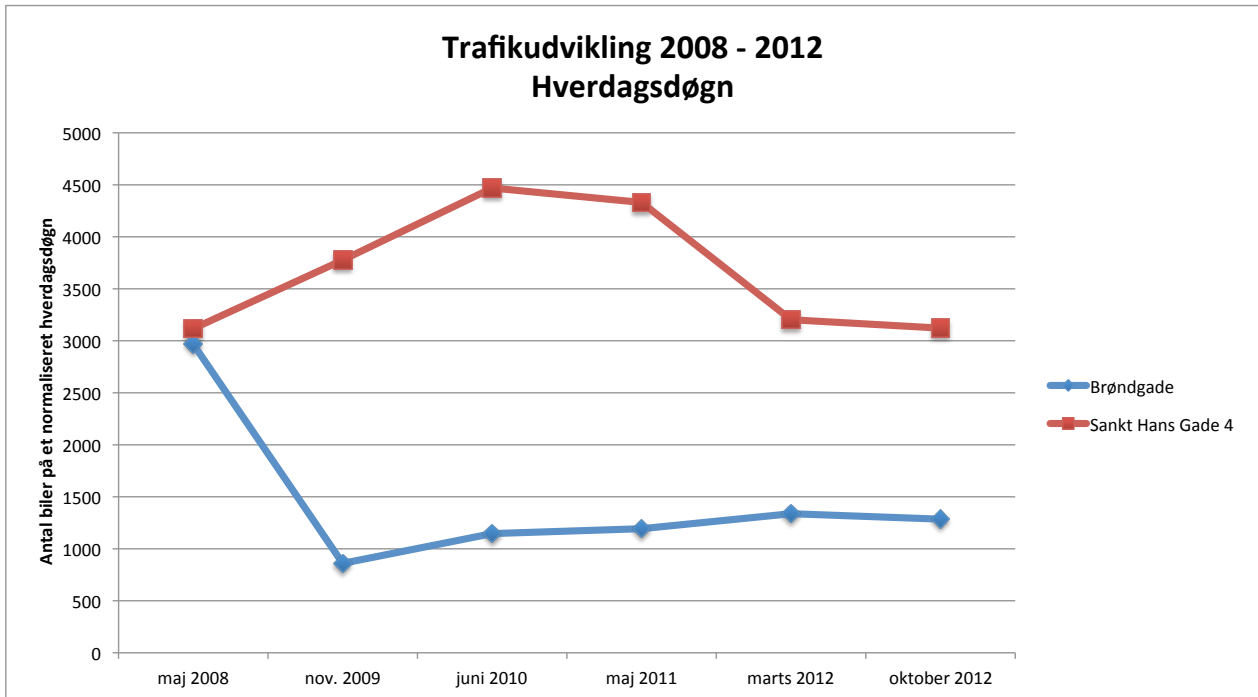

Hverdagsdøgn	maj 2008	nov. 2009	juni 2010	maj 2011	marts 2012	oktober 2012
Brøndgade	2968	860	1146	1193	1337	1285
Sankt Hans Gade 4	3117	3776	4469	4330	3203	3122

Myldretidstrafik	maj 2008	nov. 2009	juni 2010	maj 2011	marts 2012	oktober 2012
Brøndgade	1613	419	586	593	656	620
Sankt Hans Gade 4	1497	1803	2241	2157	1514	1419